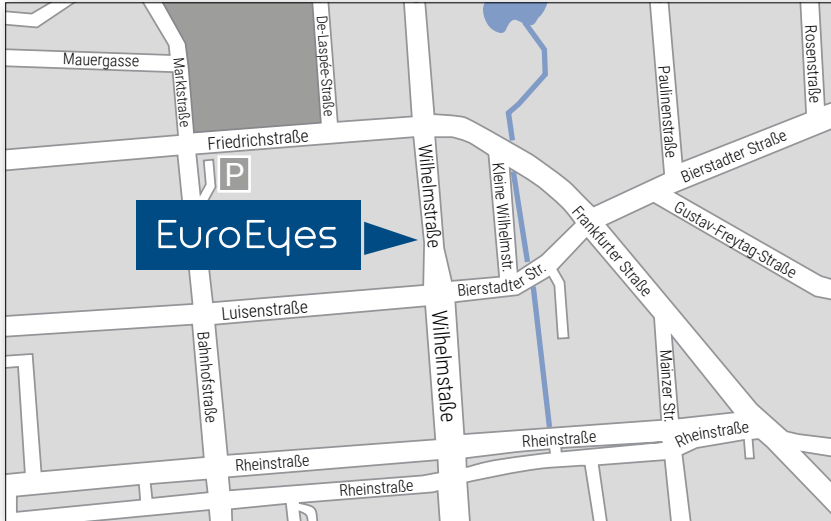

So erreichen Sie unser AugenLaserZentrum in Wiesbaden

EuroEyes

**EuroEyes AugenLaserZentrum
Wiesbaden**

Wilhelmstraße 14
65185 Wiesbaden

Tel.: 0611 - 20 590 360

wiesbaden@euroeyes.de

Direkt zum Routenplaner:

<https://bit.ly/wiesbadenmap>

Tipps für Ihre perfekte Anreise

Wir empfehlen Ihnen die bequeme Anreise mit öffentlichen Verkehrsmitteln.

Sollten Sie mit dem PKW kommen, planen Sie bitte genug Zeit für die Parkplatzsuche ein und nutzen Sie die empfohlenen Parkhäuser.

Zu Fuß vom Hauptbahnhof

Im und vor dem Hauptbahnhof rechts halten, dann immer geradeaus die Friedrich-Ebert-Allee entlang. Diese wird dann zur Wilhelmstraße, der sie weiter geradeaus folgen bis zu unserer Klinik, die sich auf der linken Straßenseite befindet.

PKW

Parkhaus Markt:

Je nach Verkehrslage über Bahnhofstraße, Friedrich-Ebert-Allee oder Mainzer Straße bis zum Parkhaus Markt.

Bus

Ab Hauptbahnhof

Linien 1 und 8 bis Wilhelmstraße

Linien 4 und 14 bis Dernsches Gelände