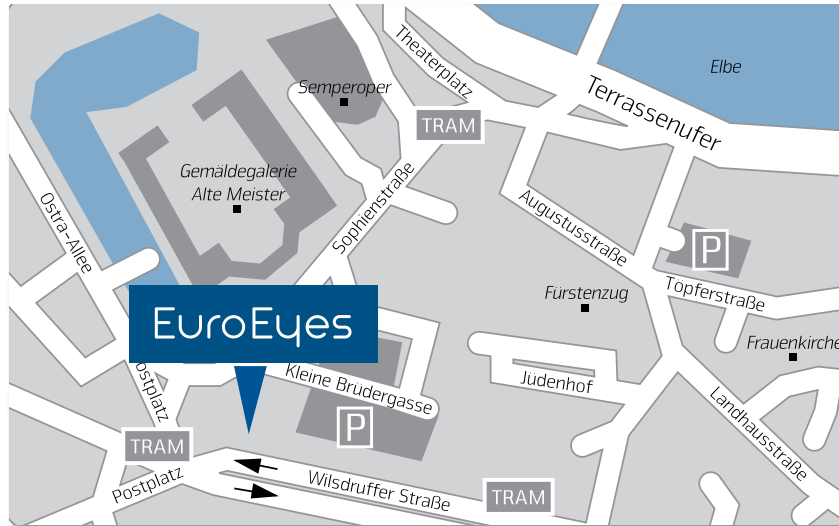

So kommen Sie zu uns:

PKW:

Fahren Sie vom Hbf. in Richtung Süden auf der St. Petersburger Straße in Richtung Innere Altstadt.
Biegen Sie links in die Wilsdruffer Straße ab und fahren Sie bis zum Postplatz.
Dort biegen Sie rechts in die Sophienstraße und wieder rechts in die Kleine Brüdergasse ein.

Straßenbahn:

Vom „Hbf. Nord“ mit den Linien 8 (Hellerau), 9 (Kaditz) oder 11 (Bühlau) bis zur Haltestelle „Postplatz“.
Von dort ca. 1 Minute Fußweg bis zum Postplatz 1.

Parkhaus:

Unsere Empfehlungen sind das „Parkhaus in der Altmarkt-Galerie“ oder die „Tiefgarage Altmarkt“.