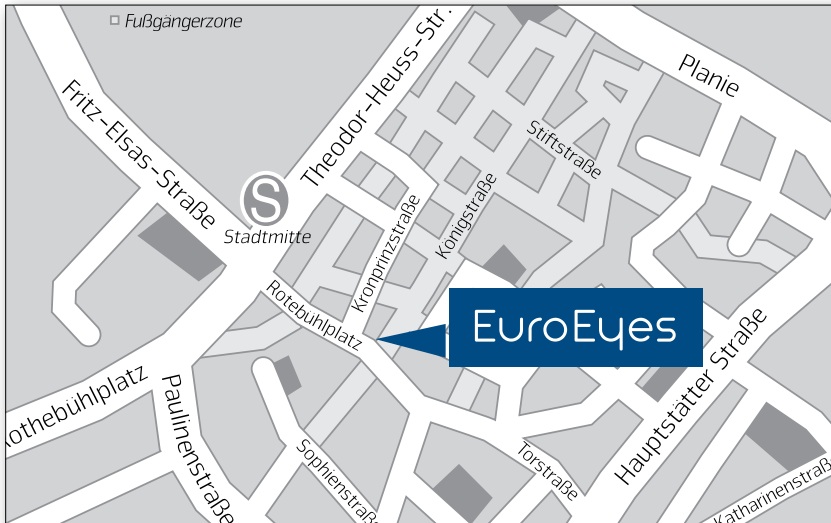

So erreichen Sie unser AugenLaserZentrum in Stuttgart

EuroEyes

**EuroEyes AugenLaserZentrum
Stuttgart**

Königstraße 70
70173 Stuttgart

Tel.: 0711 - 32 77 94 0

stuttgart@euroeyes.de

Direkt zum Routenplaner:

<https://goo.gl/maps/fBVwiqUDxUCUshNr8>

Tipps für Ihre perfekte Anreise

Wir empfehlen Ihnen die bequeme Anreise mit öffentlichen Verkehrsmitteln.

Es gibt leider keine Parkmöglichkeiten in der Nähe unseres AugenLaserZentrums!

Zu Fuß

Vom Hauptbahnhof Stuttgart

Der Fussweg vom Hauptbahnhof bis zur Königstraße 70 beträgt ca. 15 - 20 Minuten.

Bus

Linie 43 + 43

Haltestelle Stadtmitte

S-Bahn & U-Bahn

ab Flughafen

mit der Linie **S2** bis Haltestelle Stadtmitte

ab Hauptbahnhof

alle Linien (**S1 - S6**) oder **U14**

bis Haltestelle Stadtmitte

PKW

Es gibt keinerlei Parkmöglichkeiten!

Das nächstgelegene Parkhaus ist in der Kronprinzstraße. (ca. 5 Minuten Fußweg)

www.euroeyes.de – Nie wieder Brille. Nie wieder Lesebrille.