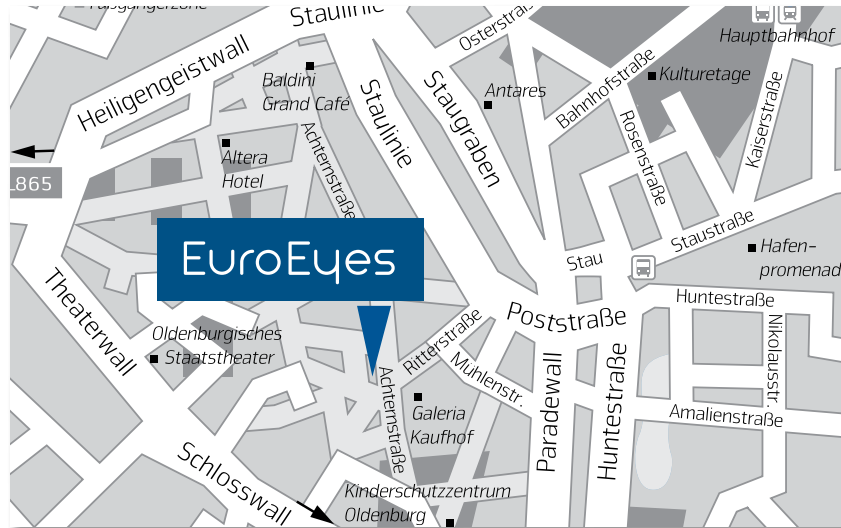

www.euroeyes.de

So kommen Sie zu uns:

PKW:

Vom Hbf. auf den Bahnhofsvorplatz einbiegen und diesem folgen. Dann rechts in die Kaiserstraße abbiegen. Anschließend rechts in die Staustraße einbiegen. Am „Rondell“ links in die Poststraße fahren und rechts halten. An der Kreuzung der „Schlosshöfe“ rechts in die Mühlenstraße abbiegen. Von hier gelangen Sie direkt zur Einfahrt des Parkhauses von Galeria Kaufhof. Über die Ritterstraße in Richtung Innenstadt biegen Sie rechts in die Achternstraße. Auf der linken Seite finden Sie EuroEyes.

Bus:

Ab Haltestelle Hbf. Süd fahren folgende Linien bis zur Haltestelle Staustraße (zwei Stationen):
301, 302, 303, 307, 309, 312, 314, 315, 316, 322, 324.

Ab der Haltestelle Staustraße gehen Sie zu Fuß rechts durch die Ritterstraße. Dann biegen Sie rechts in die Achternstraße. Dort finden Sie EuroEyes auf der linken Seite.

Fußweg:

Vom Hbf. bitte Richtung Süd über den Bahnhofsvorplatz zur Kaiserstraße. Dieser Straße bis zum Ende folgen. An der Kreuzung Stau rechts abbiegen. An der Ecke zum Staugraben die Ampelanlage Richtung Innenstadt nutzen. Bitte folgen Sie dieser links bis in die Ritterstraße. Dann biegen Sie rechts in die Achternstraße. Dort finden Sie EuroEyes auf der linken Seite.