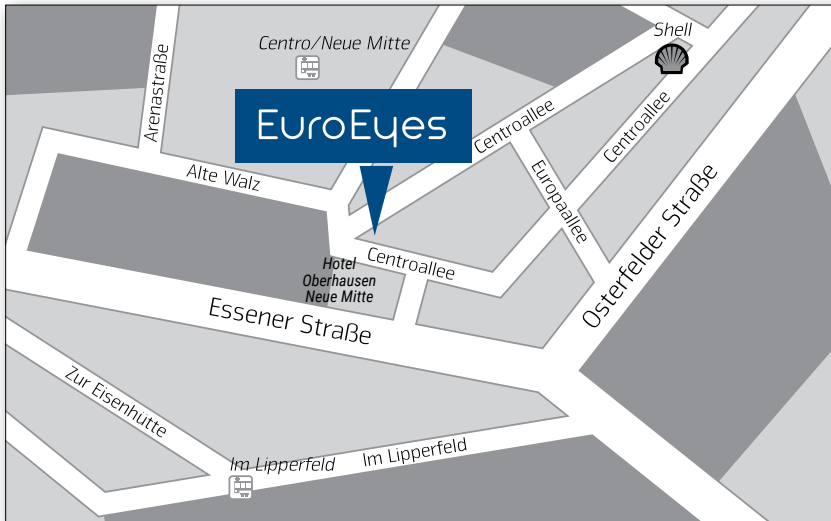

So erreichen Sie unser AugenLaserZentrum in Oberhausen

EuroEyes

EuroEyes AugenLaserZentrum Oberhausen

Centroatlee 283
46047 Oberhausen

Tel.: 0208 - 63 59 80

rhein-ruhr@euroeyes.de

Direkt zum Routenplaner:

<https://goo.gl/maps/uXEclcq395bREAc8>

Tipps für Ihre perfekte Anreise

Bitte beachten Sie: Das EuroEyes AugenLaserZentrum befindet sich direkt gegenüber dem „Hotel Oberhausen Neue Mitte“ in der Centroatlee 283 (EG), nicht zu verwechseln mit der CentrOKlinik Oberhausen, die einige Häuser weiter liegt!

Straßenbahn und Bus:

Mit Bus und Straßenbahn führen in Oberhausen fast alle Wege zum Centro.

Vom Hauptbahnhof Oberhausen fahren zahlreiche Linien ab, die das Centro im 90-Sekunden-Takt ansteuern.

Im Einzelnen sind dies die Straßenbahnlinie 112 und die City-Express-Linien CE90, CE91, CE92, CE96.

Alle Busse und Straßenbahnen fahren vom Bussteig 1 ab.

PKW

Parkmöglichkeiten:

- Parkhaus 7 (Sheffieldstraße)
direkt hinter dem AugenLaserZentrum,
kostenfrei zu Parken

Sie erreichen uns über die A 42 Ausfahrt „Neue Mitte“, von der aus Sie direkt zu uns gelangen.