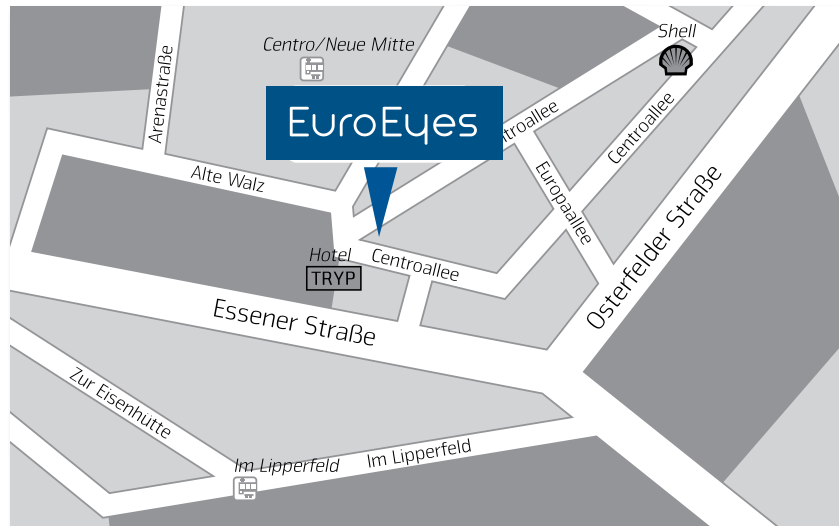

# Willkommen beim EuroEyes AugenLaserZentrum Oberhausen

EuroEyes AugenLaserZentrum Oberhausen | Centroallee 283 | 46047 Oberhausen

Tel.: 0208 - 63 59 80 | Fax: 0208 - 63 59 828 | [rhein-ruhr@euroeyes.de](mailto:rhein-ruhr@euroeyes.de)

## So kommen Sie zu uns:

### PKW:

Sie erreichen uns über die A 42 Ausfahrt „Neue Mitte“, von der aus Sie direkt zu uns gelangen. Zudem haben Sie die Möglichkeit im Parkhaus 7 (Sheffieldstraße), direkt hinter dem AugenLaserZentrum, kostenfrei zu Parken.

### Bitte beachten Sie:

Das EuroEyes AugenLaserZentrum befindet sich direkt gegenüber dem Hotel Tryp in der Centroallee 283 (EG), nicht zu verwechseln mit der CentrOKlinik Oberhausen, die einige Häuser weiter liegt!