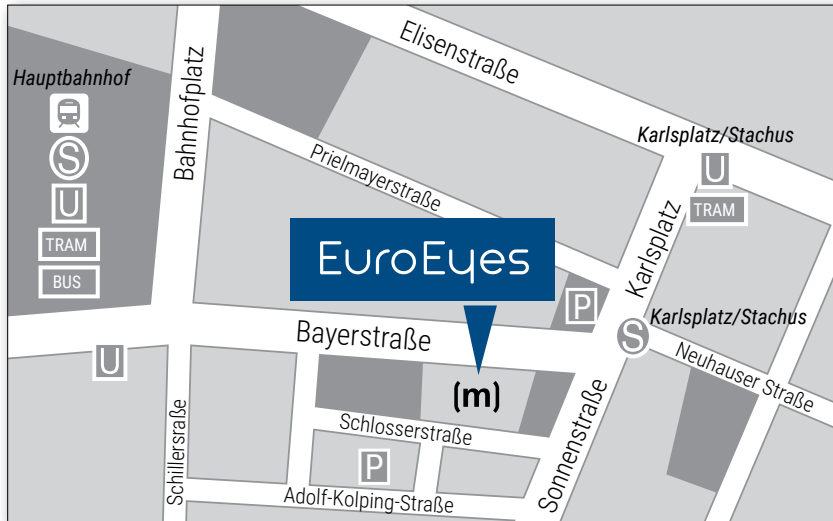

So erreichen Sie unser AugenLaserZentrum in München

EuroEyes

**EuroEyes AugenLaserZentrum
München**

Bayerstraße 3
80335 München

Tel.: 089 - 500 80 9-0

muenchen@euroeyes.de

Direkt zum Routenplaner:

<https://goo.gl/maps/LoMq7EQb7PVHb9BZ7>

Zu Fuß

Vom Hauptbahnhof:

Die EuroEyes als augenklinik münchen liegt verkehrsgünstig im Zentrum Münchens zwischen Karlsplatz (Stachus) und Hauptbahnhof im Mathäsergebäude

Eingang Bayerstraße 3, Anmeldung im 6.OG.

U-Bahn / Bus

Haltestelle „Karlsplatz“ oder „Hauptbahnhof“

PKW

Parkmöglichkeiten (begrenzt vorhanden):

- Tiefgarage des Mathäser-Gebäudes
Zufahrt über die Schlosserstraße an der Rückseite des Gebäudes
- Parkhaus am Stachus
Adolf-Kolping-Straße