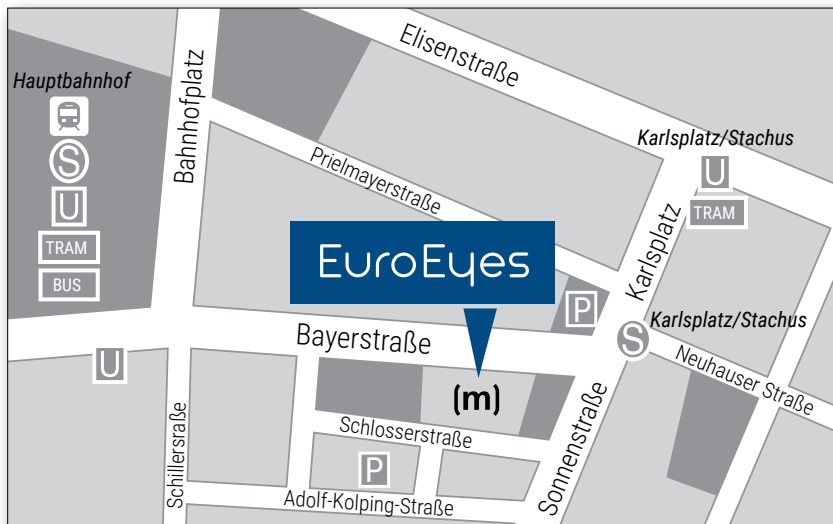

So erreichen Sie unser AugenLaserZentrum in münchen

EuroEyes

EuroEyes AugenLaserZentrum münchen

Bayerstraße 3
80335 München

Tel.: 089 - 500 80 9-0

muenchen@euroeyes.de

Direkt zum Routenplaner:

<https://goo.gl/maps/LoMq7EQb7PVHb9BZ7>

Zu Fuß

Vom Hauptbahnhof:

Die EuroEyes als augenklinik münchen liegt verkehrsgünstig im Zentrum Münchens zwischen Karlsplatz (Stachus) und Hauptbahnhof im Mathäsergebäude

Eingang Bayerstraße 3, Anmeldung im 6.OG.

U-Bahn / Bus

Haltestelle „Karlsplatz“ oder „Hauptbahnhof“

PKW

Parkmöglichkeiten (begrenzt vorhanden):

- Tiefgarage des Mathäser-Gebäudes
Zufahrt über die Schlosserstraße an der Rückseite des Gebäudes
- Parkhaus am Stachus
Adolf-Kolping-Straße