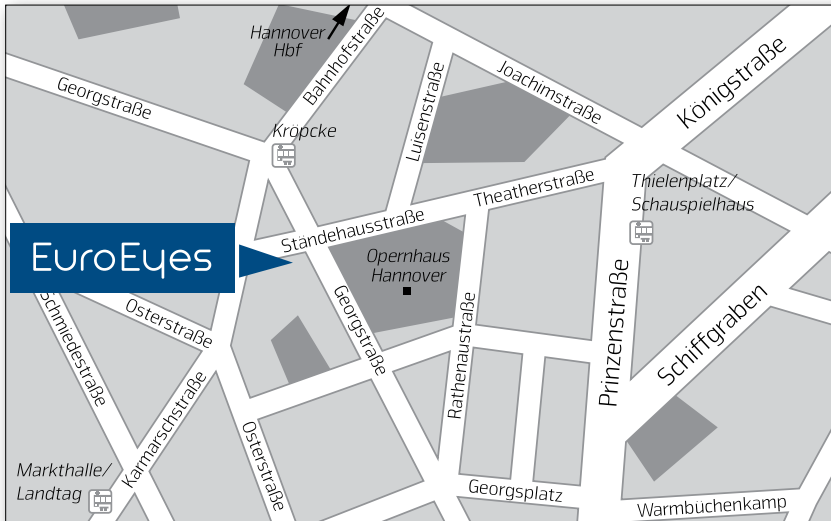

So erreichen Sie unser AugenLaserZentrum in Hannover

EuroEyes

**EuroEyes AugenLaserZentrum
Hannover**

Georgstraße 34
30159 Hannover

Tel.: 0511 - 519 49 90

hannover@euroeyes.de

Direkt zum Routenplaner:

<https://goo.gl/maps/iBffQ6An5ovhWNTY8>

Hauptbahnhof

Hannover Hauptbahnhof Ausgang City

zu Fuß geradeaus in die Bahnhofstraße bis zum Kröpcke.

Am Kröpcke links weitergehen Richtung Oper.
Vorbei an Peek & Cloppenburg,
nächste Straße rechts rein befindet sich unser
Klinikeingang in der Ständehausstraße auf der
linken Seite vor dem Blockhouse. (2.OG)

U-Bahn / Bus

Hannover Hauptbahnhof Ausgang City

Haltestelle Kröpcke (alle Bus- und U-Bahnlinien)

PKW

Parkmöglichkeiten:

- Opernparkhaus
- Galerie Luise
- Windmühlenstraße

www.euroeyes.de – Nie wieder Brille. Nie wieder Lesebrille.