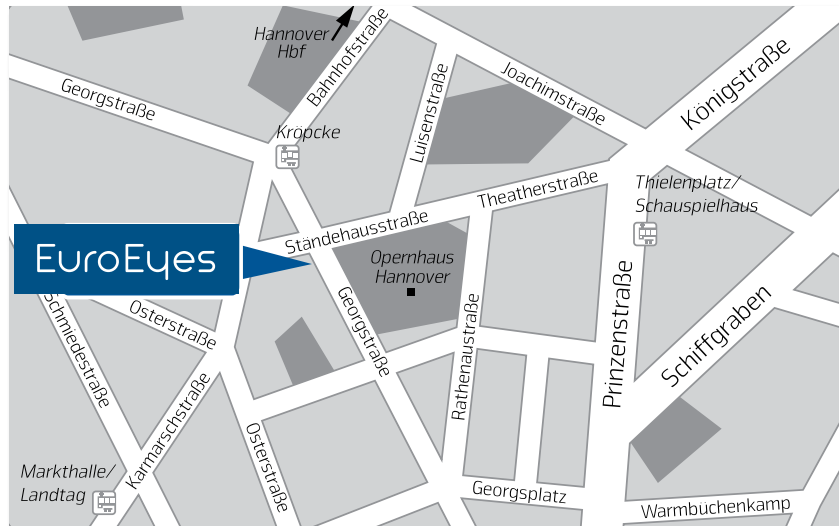

So kommen Sie zu uns:

Hauptbahnhof:

Ausgang City, zu Fuß geradeaus in die Bahnhofstraße bis zum Kröpcke.

Am Kröpcke links weitergehen Richtung Oper.

Vorbei an Peek & Cloppenburg, nächste Straße rechts rein befindet sich unser Klinikeingang in der Ständehausstraße auf der linken Seite vor dem Blockhouse. (2.OG)

U-Bahn / Bus:

Haltestelle Kröpcke (alle Bus- und U-Bahnlinien)

Parkmöglichkeit:

Opernparkhaus, Galerie Luise, Windmühlenstraße