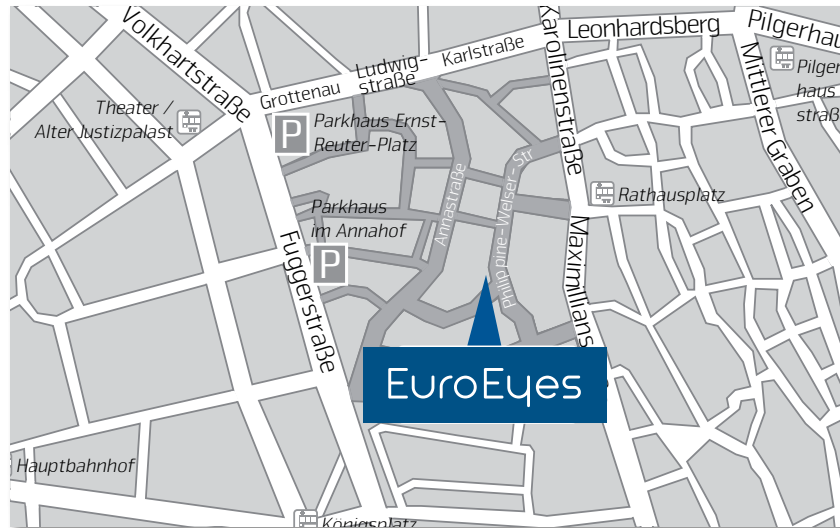

## So kommen Sie zu uns:

### **PKW:**

Als Parkhäuser stehen das Parkhaus „Ernst-Reuter-Platz“ und Parkhaus „Im Annahof“ zur Verfügung. Von hier aus sind es nur 5 Minuten zu Fuß zu uns: Gehen Sie durch die Straße Stadtmarkt, biegen Sie rechts in die Annastraße und dann wieder links zum Martin-Luther-Platz. Direkt gegenüber vom Fuggerdenkmal in der Philippine-Welser-Straße 15 finden Sie das EuroEyes AugenLaserZentrum Augsburg

### **Öffentliche Verkehrsmittel:**

Mit öffentlichen Verkehrsmitteln fahren Sie am besten zur Haltestelle Rathausplatz. Gehen Sie von dort ca. 100 m in die Maximilianstraße und biegen dann rechts in die Maxpassage.

Von dort treffen Sie direkt auf die Philippine-Welser-Straße.

Das EuroEyes AugenLaserZentrum Augsburg in Nummer 15 liegt rechts von Ihnen.