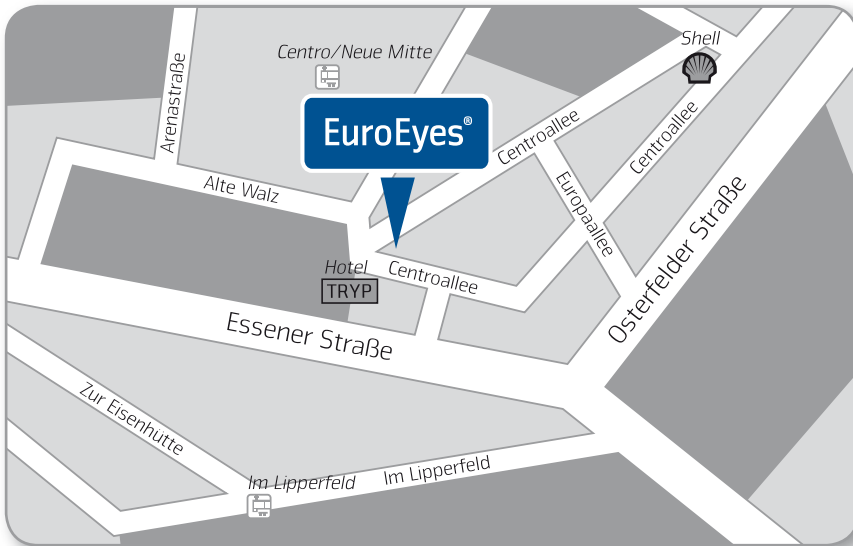

Willkommen beim EuroEyes AugenLaserZentrum Rhein-Ruhr

So kommen Sie zu uns:

EuroEyes
AugenLaserZentrum
Rhein-Ruhr

Centroatlee 283
46047 Oberhausen

Tel.: 0208-63 59 80
Fax: 0208-63 59 82-8
rhein-ruhr@euroeyes.de

www.euroeyes.de

PKW:

Sie erreichen uns über die A 42 Ausfahrt „Neue Mitte“, von der aus Sie direkt zu uns gelangen. Zudem haben Sie die Möglichkeit im Parkhaus 7 (Sheffieldstraße), direkt hinter dem AugenLaserZentrum, kostenfrei zu Parken.

Straßenbahn und Bus:

Mit Bus und Straßenbahn führen in Oberhausen fast alle Wege zum Centro. Vom Hauptbahnhof Oberhausen fahren zahlreiche Linien ab, die das Centro im 90-Sekunden-Takt ansteuern. Im Einzelnen sind dies die Straßenbahnlinie 112 und die City-Express-Linien CE90, CE91, CE92, CE96. Alle Busse und Straßenbahnen fahren vom Bussteig 1 ab.

Bitte beachten Sie:

Das EuroEyes AugenLaserZentrum befindet sich direkt gegenüber dem Hotel Tryp in der Centroatlee 283 (EG), nicht zu verwechseln mit der Centro-Klinik Oberhausen, die einige Häuser weiter liegt!

EuroEyes®

Eine der führenden
Adressen für Augenlasern