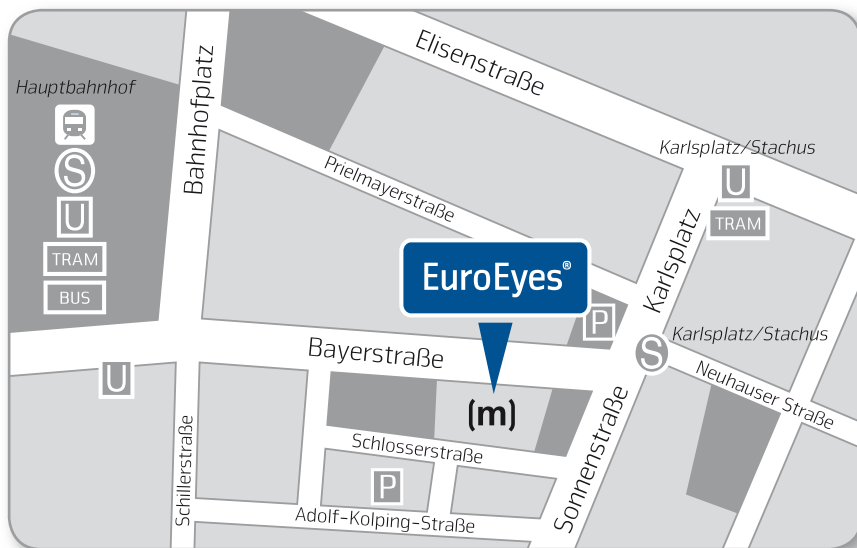

Willkommen bei der EuroEyes alz augenklinik münchen

So kommen Sie zu uns:

EuroEyes alz augenklinik münchen

Bayerstraße 3
80335 München

Tel.: 089-500 80 90
Fax: 089-500 80 91-9
muenchen@euroeyes.de

www.euroeyes.de

Die EuroEyes alz augenklinik münchen liegt verkehrsgünstig im Zentrum Münchens, zwischen Karlsplatz (Stachus) und Hauptbahnhof im Mathäsergebäude (Eingang Bayerstr. 3, Anmeldung 6.OG).

U-/S-Bahn/Straßenbahn/Bus:

Haltestelle Karlsplatz oder Hauptbahnhof

Parkmöglichkeit:

Sind begrenzt in der Tiefgarage des Mathäser (Zufahrt über die Schlosserstraße an der Rückseite des Gebäudes) und direkt nebenan im Parkhaus am Stachus (Adolf-Kolping-Str.) vorhanden.