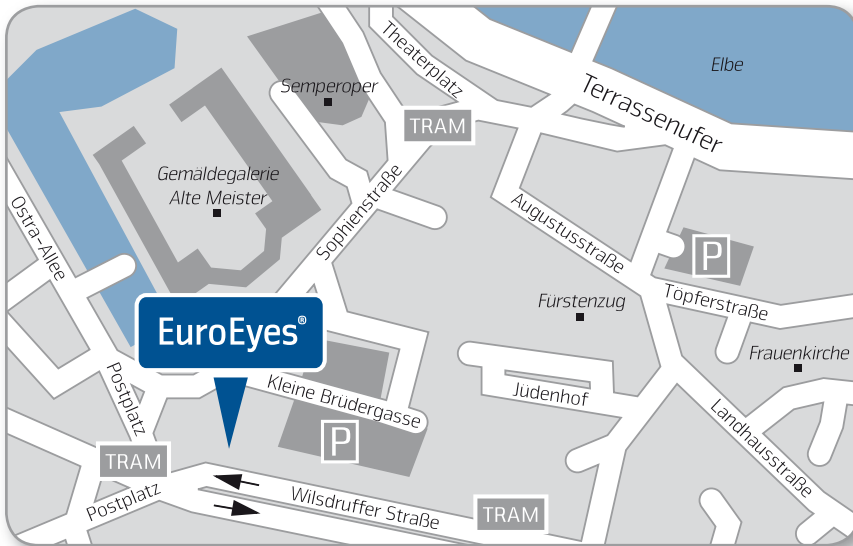

Willkommen beim EuroEyes AugenLaserZentrum Dresden

So kommen Sie zu uns:

**EuroEyes
AugenLaserZentrum
Dresden**

Postplatz 1
01067 Dresden

Tel.: 0351-43 83 68 22

Fax: 0351-43 83 68 20

dresden@euroeyes.de

www.euroeyes.de

PKW:

Vom Hbf in Richtung Süden auf der St. Petersburger Straße in Richtung Innere Altstadt. Links in die Wilsdruffer Straße abbiegen und bis zum Postplatz fahren. Anschließend rechts in die Sophienstraße und wieder rechts in die Kleine Brüdergasse einbiegen.

Straßenbahn:

Vom „Hbf Nord“ mit den Linien 8 (Kiefernweg), 9 (Riegelplatz) oder 11 (Nordstraße) bis zur Haltestelle „Postplatz“. Von dort ca. 1 Minute Fußweg bis zum Postplatz 1.

Parkhaus:

Parkmöglichkeiten im Parkhaus an der Kleinen Brüdergasse.

EuroEyes®

Eine der führenden
Adressen für Augenlasern