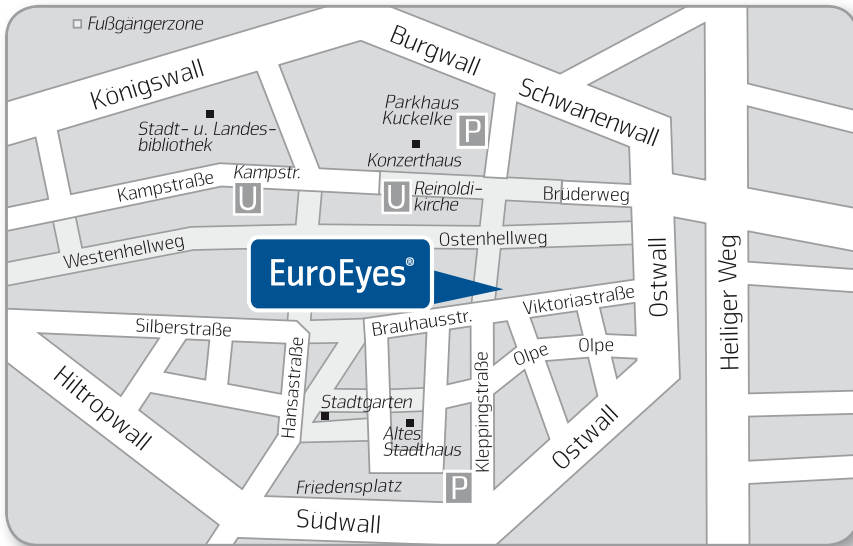

Willkommen beim EuroEyes AugenLaserZentrum Dortmund

So kommen Sie zu uns:

EuroEyes
AugenLaserZentrum
Stuttgart GmbH
NL Dortmund

Viktoriastraße 10
44135 Dortmund

Tel.: 0231 - 95 80 79 80

Fax: 0231 - 95 80 79 83

dortmund@euroeyes.de

www.euroeyes.de

Hauptbahnhof (Fußweg ca. 10 Min.):

Aus dem Hbf geradeaus, bis zur Fußgängerzone Westenhellweg. Den Westenhellweg links weitergehen, bis zur Straßenkreuzung Ostenhellweg / Kleppingstraße, hier rechts die Kleppingstraße weitergehen, nach ca. 250 Metern finden Sie EuroEyes auf der linken Seite.

U-Bahn:

U43 oder U44 bis Haltestelle Reinoldikirche oder Kampstraße

Parkhäuser:

Der Fußweg von den Parkhäusern bis zu EuroEyes AugenLaserZentrum beträgt ca. 3 min.

Parkhaus Friedensplatz (Ecke Kleppingstr. / Südwall)

Parkhaus Kuckelke (Verlängerung der Kleppingstr.)

EuroEyes®

Eine der führenden
Adressen für Augenlasern