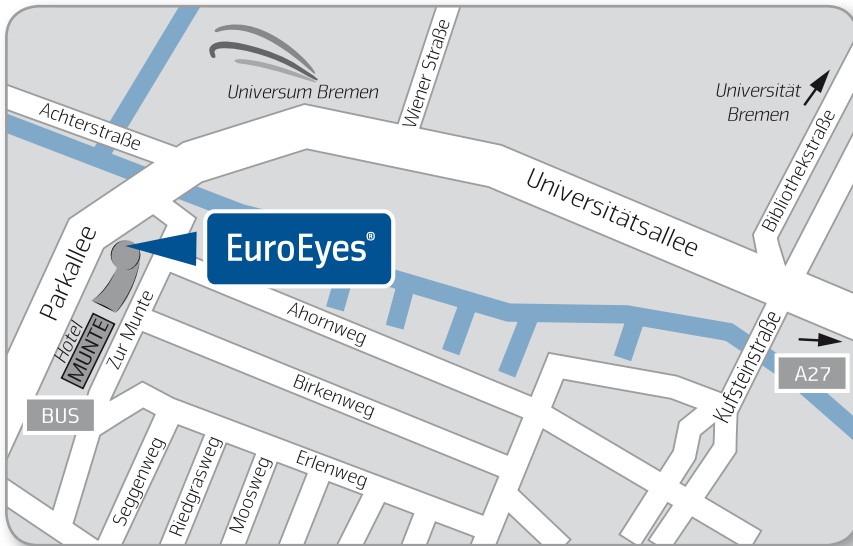

Willkommen beim EuroEyes AugenLaserZentrum Bremen

So kommen Sie zu uns:

**EuroEyes
AugenLaserZentrum
Bremen**

Parkallee 301/Universitätsallee
28213 Bremen

Tel.: 0421-63 91 97 88

Fax: 0421-63 91 97 99

bremen@euroeyes.de

www.euroeyes.de

PKW:

An der Autobahnabfahrt Bremen-Horn-Lehe den Schildern zur Universität folgen. An der dritten Ampel rechts in die Universitätsallee einbiegen. Am Universum (rechter Hand) vorbeifahren. Das Gebäude liegt ca. 300m weiter links in der Kurve zur Parkallee neben dem Hotel Munte.

Bitte stellen Sie Ihr Fahrzeug vorne auf dem Parkplatz des Klinikzentrums ab, wo ausreichend Parkraum geschaffen wurde! Sie erreichen den Parkplatz direkt von der Parkallee aus in Höhe des Hotels Munte.

Patienten der Augenklinik zahlen maximal EUR 2,00. Bei längeren Parkzeiten erhalten Sie von der Augenklinik eine Rabattmarke. Die längere Parkzeit ist dann kostenlos.

Mit öffentlichen Verkehrsmitteln:

Vom Hauptbahnhof mit der Linie 6 Richtung Universität bis zur Haltestelle "Universität Naturwissenschaften". Dann noch ca. 400m geradeaus in Richtung Innenstadt.

oder
ab Hauptbahnhof mit der Linie 8 bis "Kulenkampffallee", ab dort (oder aus anderen Teilen Bremens) mit dem Bus 22 bis Haltestelle "Munte". Sie finden uns 30m weiter auf der rechten Seite.

EuroEyes®

Eine der führenden
Adressen für Augenlasern